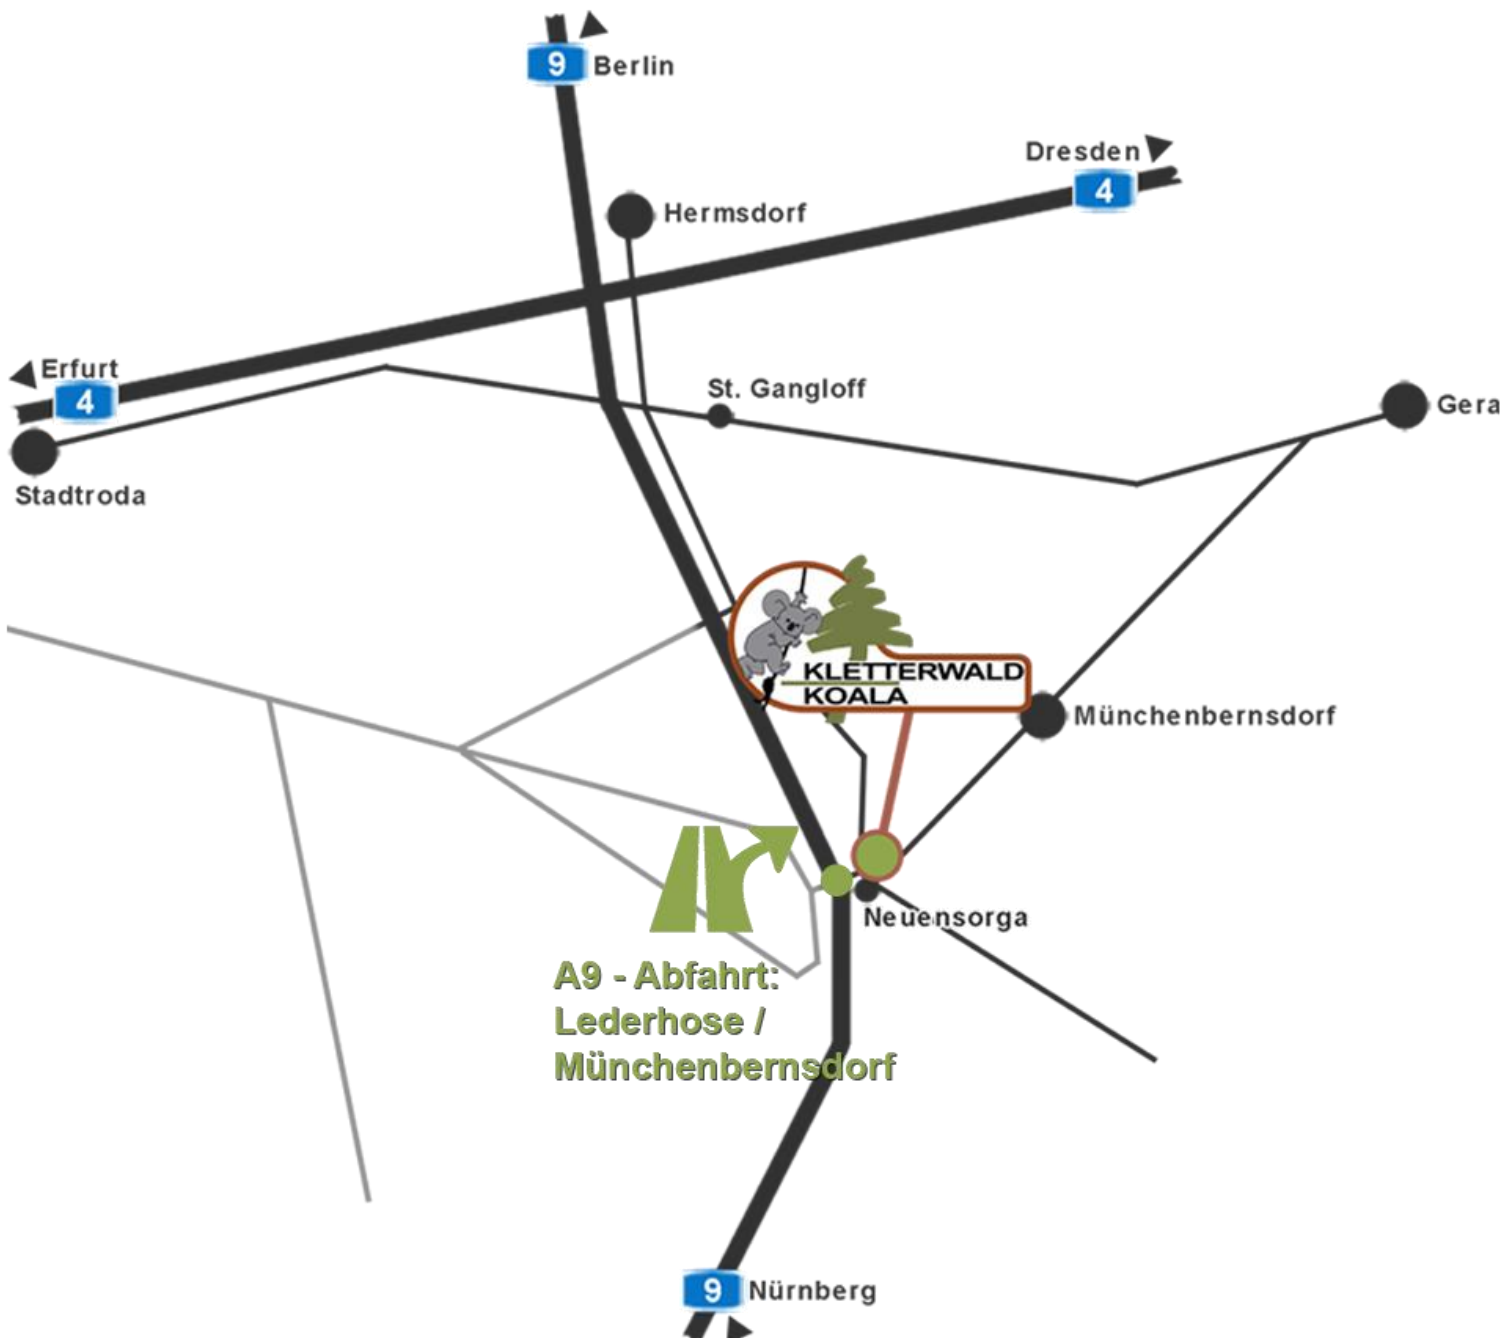

# ANFAHRTSPLAN

Münchenbernsdorf

## Von Autobahn A9 kommend:

- A9-Abfahrt „Lederhose“ (südlich vom Hermsdorfer Kreuz) runter und Richtung Münchenbernsdorf bis Kreisverkehr
- Im Kreisverkehr die 3. Ausfahrt raus und gleich rechts in die Kletterwald Einfahrt einbiegen

## Von Gera kommend:

- Am Klinikum vorbei die Bundesstraße B2 bis Großebersdorf folgen
- In Großebersdorf gerade aus Richtung A9 / Münchenbernsdorf
- Die Landstraße bis Kreisverkehr folgen
- Im Kreisverkehr die 1. Ausfahrt raus und gleich rechts in die Kletterwald Einfahrt einbiegen

## Von Weida kommend:

- Die Bundesstraße B 175 bis Großebersdorf folgen.
- Am Klinikum vorbei die Bundesstraße B2 bis Großebersdorf folgen
- In Großebersdorf gerade aus Richtung A9 / Münchenbernsdorf
- Die Landstraße bis Kreisverkehr folgen
- Im Kreisverkehr die 1. Ausfahrt raus und gleich rechts in die Kletterwald Einfahrt einbiegen